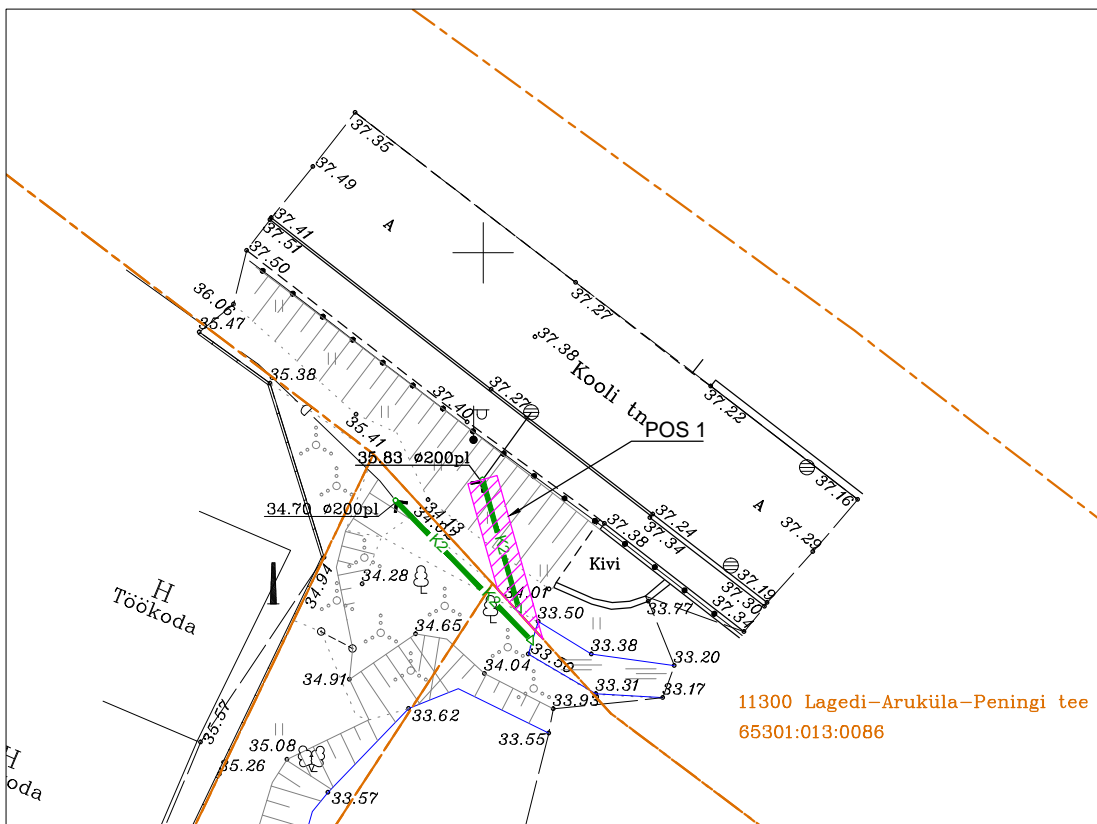

# ISIKLIKU KASUTUSÕIGUSEGA KOORMAMISE PLAAN

Kinnistu registriosar nr	Katastriüksuse tunnus, nimi ja sihtotstarve	IKÕala Pos nr plaanil	IKÕalapiindala m <sup>2</sup>
5694450	65301:013:0086 11300 Lagedi-Aruküla-Peningi tee Transpordimaa 100%	Pos 1	18

## TINGMÄRGID

- K2 — K2 — Proj. sademeveetorustik
- Kinnistupiir
- IKÕ seadmise ala

	<b>KIIRVOOL OÜ</b> Pärnu mnt 160a Tallinn 11317 Reg. nr 11281982 MTR nr EEP000864 www.kiirvool.ee; tel. 6142122		Joonise nimetus <b>IKÕ plaan</b>	
	Tellija <b>OÜ KLM Projekt</b>	Töö nr <b>415/20</b>	Joonise nr.	Mõõtkava <b>1:500</b>
Töö nimi <b>Rae vald Lagedi alevik Jaama tn 3 kortermaja välisveevarustuse ja -kanalisatsiooni ehitusprojekt</b>	Kuupäev <b>28.10.2024</b>	Versioon	Staadium <b>PP</b>	
	Projekteeris <b>T. Piirsalu</b>			
Kontrollis				